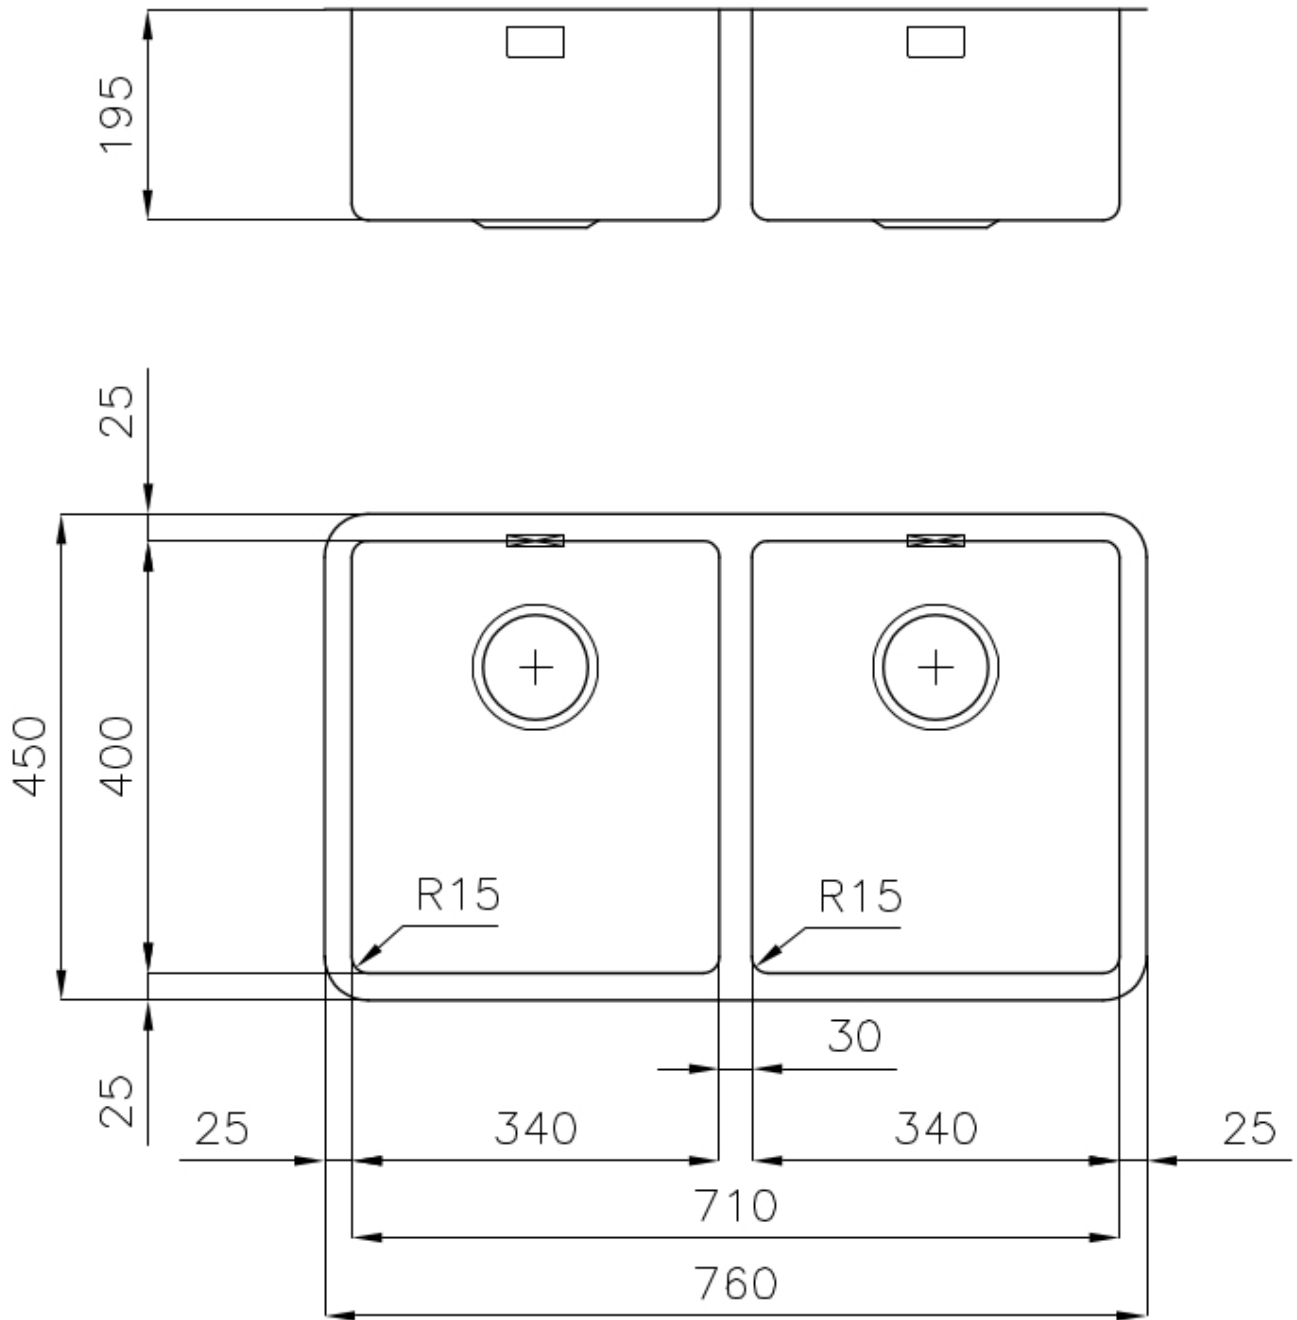

---

Trou d'encastrement Voir fiche technique

---

Égouttoir Non

---

Largeur 76 cm

---

Mesure cuve 340x400mm

## DESSINS TECHNIQUES