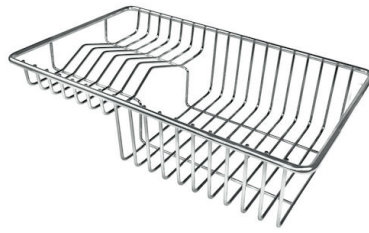

## DESSINS TECHNIQUES

## ACCESSOIRES OPTIONNELS

**Cuvette blanche**  
8153 100

**Panier à vaisselle inox**  
8100 303  
\* uniquement en combinaison avec  
l'accessoire 8644 101

**Panier en acier inoxydable**  
8611 000

**Planche de découpe en HPDE**  
8657 001