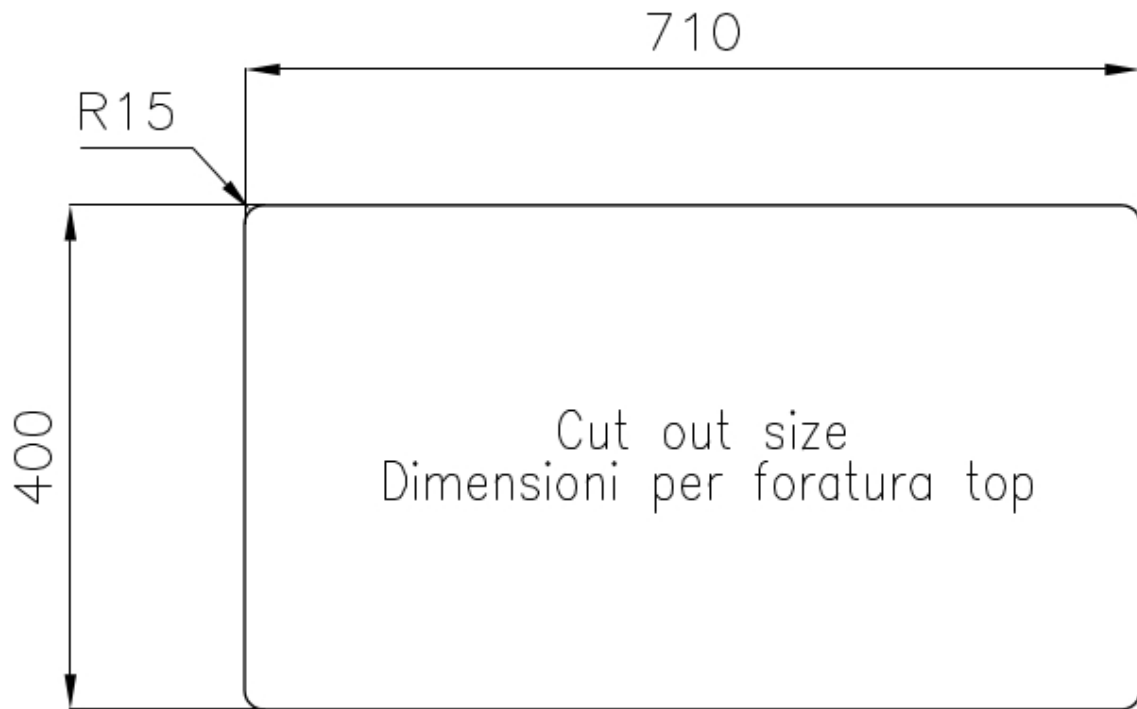

---

Trou d'encastrement Voir fiche technique

---

Égouttoir Non

---

Largeur 76 cm

---

Mesure cuve 340x400mm

## DESSINS TECHNIQUES